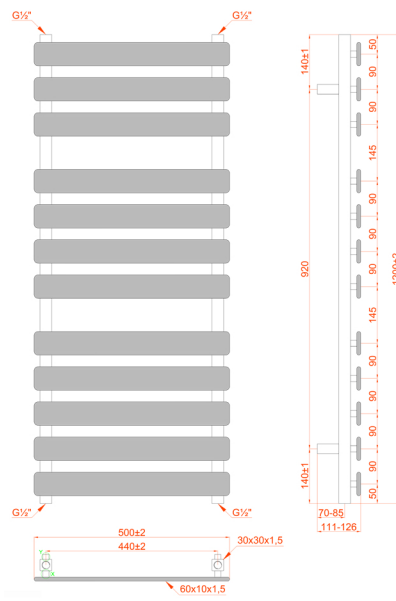

HEIGHT 800MM

HEIGHT 1200MM

HEIGHT 1500MM

Radiator Specification

- Material: Steel
- Warranty: 10 Year Manufacture
- Product tested in accordance with EN442
- Connections: 1/2"
- Max working pressure: 10 bar

Product Code New	Product name	Finish	Height (mm)	Length (mm)	Depth (mm)	Pipe Centres	Output (Watts)	Output (BTUs)
120905	Perlo	Chrome	800	500	111-126	440+2	250	853
120907	Perlo	Chrome	1200	500	111-126	440+2	339	1157
120912	Perlo	Chrome	1500	500	111-126	440+2	411	1402
120913	Perlo	White	800	500	111-126	440+2	398	1358
120914	Perlo	White	1200	500	111-126	440+2	535	1825
120916	Perlo	White	1500	500	111-126	440+2	656	2238
120902	Perlo	Anthracite	800	500	111-126	440+2	398	1358
120903	Perlo	Anthracite	1200	500	111-126	440+2	535	1825
120904	Perlo	Anthracite	1500	500	111-126	440+2	656	2238

800X500MM

1200X500MM

1500X500MM