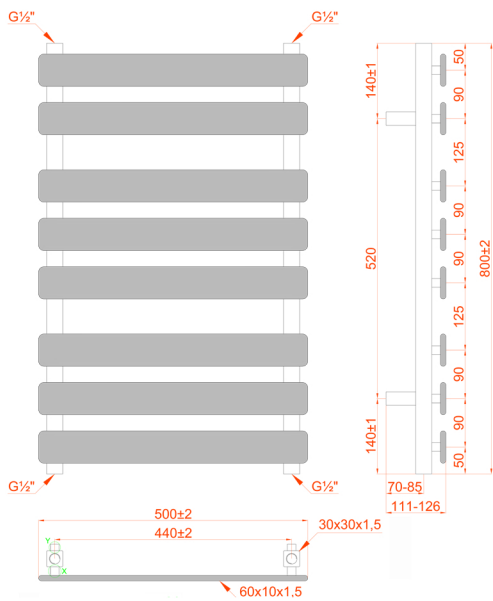

HEIGHT 800MM

HEIGHT 1200MM

HEIGHT 1500MM

Radiator Specification

- Material: Steel
- Warranty: 10 Year Manufacture
- Product tested in accordance with EN442
- Connections: 1/2"
- Max working pressure: 10 bar

Product Code New	Product name	Finish	Height (mm)	Length (mm)	Depth (mm)	Pipe Centres	Output (Watts)	Output (BTUs)
120905	Perlo	Chrome	800	500	111-126	440+2	250	853
120907	Perlo	Chrome	1200	500	111-126	440+2	339	1157
120912	Perlo	Chrome	1500	500	111-126	440+2	411	1402
120913	Perlo	White	800	500	111-126	440+2	398	1358
120914	Perlo	White	1200	500	111-126	440+2	535	1825
120916	Perlo	White	1500	500	111-126	440+2	656	2238
120902	Perlo	Anthracite	800	500	111-126	440+2	398	1358
120903	Perlo	Anthracite	1200	500	111-126	440+2	535	1825
120904	Perlo	Anthracite	1500	500	111-126	440+2	656	2238

800X500MM

1200X500MM

1500X500MM