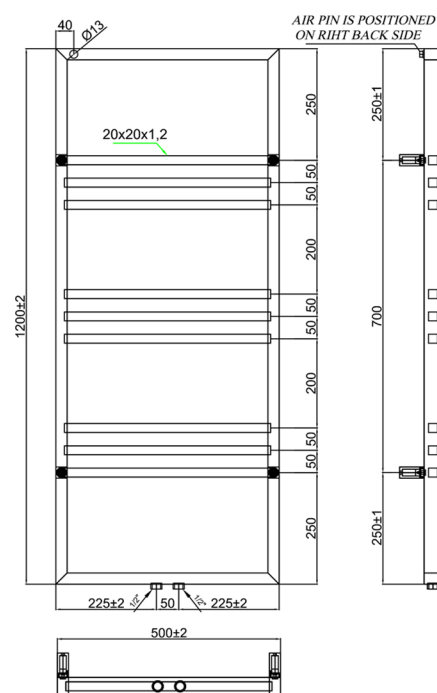

Product Code New	Product name	Finish	Height (mm)	Length (mm)	Depth (mm)	Pipe Centres	Output (Watts)	Output (BTUs)
128025	Boxford	Chrome	800	500	95-110	50	237	808
128026	Boxford	Chrome	1200	500	95-110	50	313	1068
128027	Boxford	Chrome	1500	500	95-110	50	389	1327
120866	Boxford	Anthracite	800	500	95-110	50	321	1095
120865	Boxford	Anthracite	1200	500	95-110	50	434	1871

### 800X500MM

### 1200X500MM

### 1500X500MM