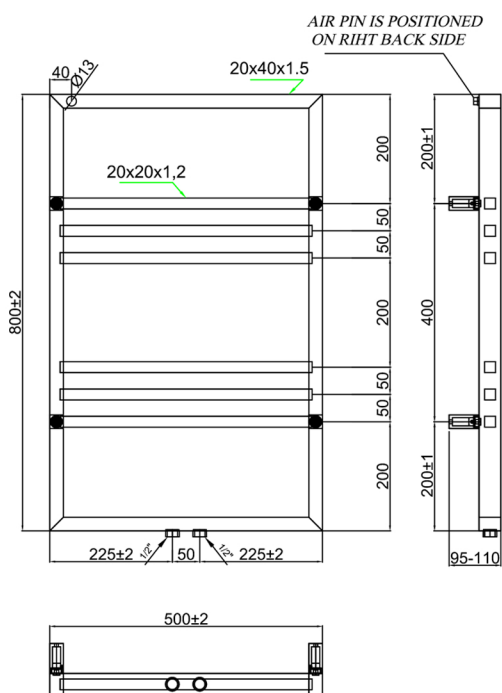

Product Code New	Product name	Finish	Height (mm)	Length (mm)	Depth (mm)	Pipe Centres	Output (Watts)	Output (BTUs)
128025	Boxford	Chrome	800	500	95-110	50	237	808
128026	Boxford	Chrome	1200	500	95-110	50	313	1068
128027	Boxford	Chrome	1500	500	95-110	50	389	1327
120866	Boxford	Anthracite	800	500	95-110	50	321	1095
120865	Boxford	Anthracite	1200	500	95-110	50	434	1871

### 800X500MM

### 1200X500MM

### 1500X500MM