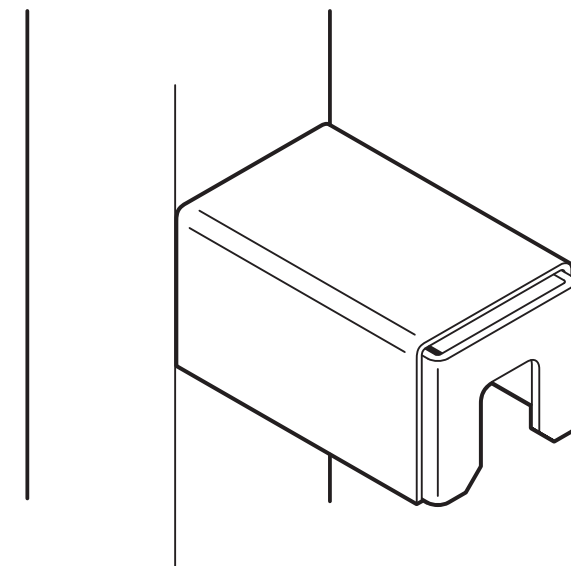

6 a/b/c*

User Manual

Mounting bracket TERMA K3P+D
4x

- PL** Instrukcja montażu – konsola TERMA K3P+D
- CS** Pokyny k instalaci – konzole TERMA K3P+D
- DE** Montageanleitung – Wandhalterung TERMA K3P+D
- ES** Instrucción de montaje – fijación TERMA K3P+D
- FR** Instruction du montage – Console TERMA K3P+D
- IT** Manuale d'uso – staffa di fissaggio TERMA K3P+D
- NL** Montage instructies – bevestigingsbeugels TERMA K3P+D
- RU** Инструкция по монтажу – крепление TERMA K3P+D
- SK** Pokyny k inštalácii – TERMA konzoly K3P+D