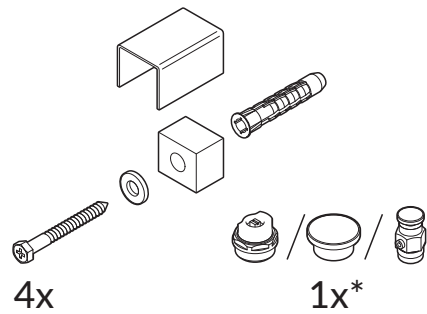

6 a/b/c*

User Manual

Mounting bracket TERMA K3P+D
4x

- PL** Instrukcja montażu – konsola TERMA K3P+D
- CS** Pokyny k instalaci – konzole TERMA K3P+D
- DE** Montageanleitung – Wandhalterung TERMA K3P+D
- ES** Instrucción de montaje – fijación TERMA K3P+D
- FR** Instruction du montage – Console TERMA K3P+D
- IT** Manuale d'uso – staffa di fissaggio TERMA K3P+D
- NL** Montage instructies – bevestigingsbeugels TERMA K3P+D
- RU** Инструкция по монтажу – крепление TERMA K3P+D
- SK** Pokyny k inštalácii – TERMA konzoly K3P+D