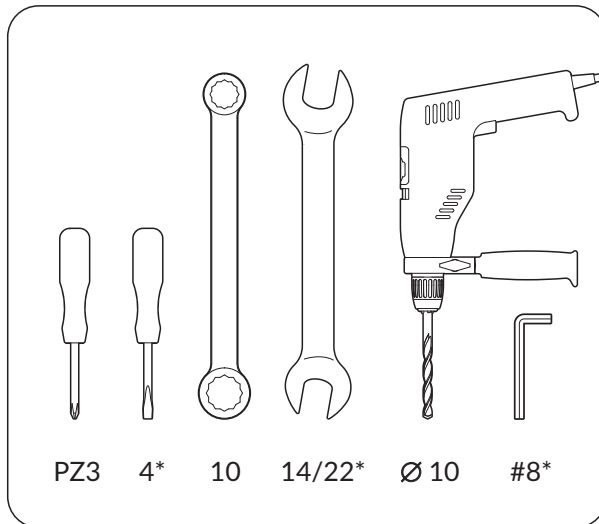

6 a/b/c*

User Manual

Mounting bracket TERMA K3P+D
4x

- PL** Instrukcja montażu – konsola TERMA K3P+D
- CS** Pokyny k instalaci – konzole TERMA K3P+D
- DE** Montageanleitung – Wandhalterung TERMA K3P+D
- ES** Instrucción de montaje – fijación TERMA K3P+D
- FR** Instruction du montage – Console TERMA K3P+D
- IT** Manuale d'uso – staffa di fissaggio TERMA K3P+D
- NL** Montage instructies – bevestigingsbeugels TERMA K3P+D
- RU** Инструкция по монтажу – крепление TERMA K3P+D
- SK** Pokyny k inštalácii – TERMA konzoly K3P+D