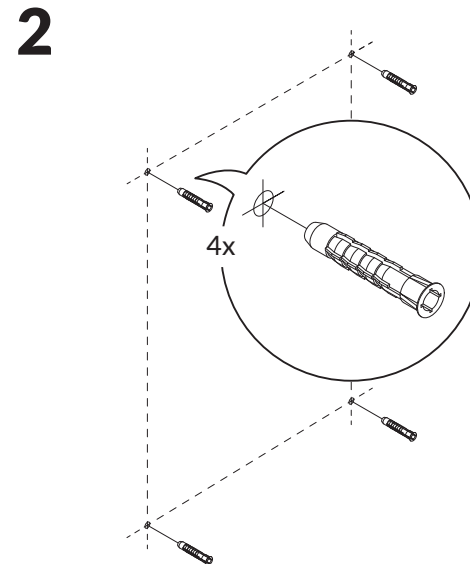

6 a/b/c*

User Manual

Mounting bracket TERMA K3P+D
4x

- PL** Instrukcja montażu – konsola TERMA K3P+D
- CS** Pokyny k instalaci – konzole TERMA K3P+D
- DE** Montageanleitung – Wandhalterung TERMA K3P+D
- ES** Instrucción de montaje – fijación TERMA K3P+D
- FR** Instruction du montage – Console TERMA K3P+D
- IT** Manuale d'uso – staffa di fissaggio TERMA K3P+D
- NL** Montage instructies – bevestigingsbeugels TERMA K3P+D
- RU** Инструкция по монтажу – крепление TERMA K3P+D
- SK** Pokyny k inštalácii – TERMA konzoly K3P+D