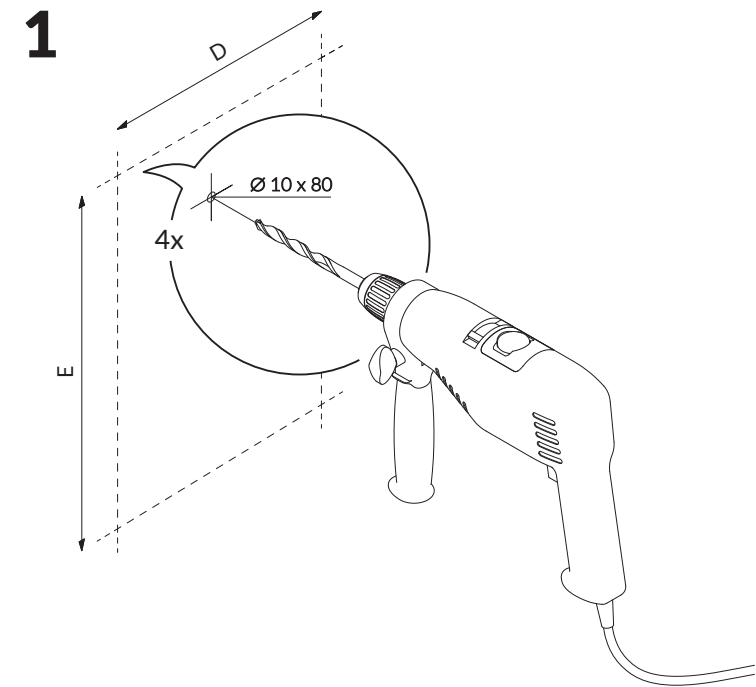

6 a/b/c*

User Manual

Mounting bracket TERMA K3P+D
4x

- PL** Instrukcja montażu – konsola TERMA K3P+D
- CS** Pokyny k instalaci – konzole TERMA K3P+D
- DE** Montageanleitung – Wandhalterung TERMA K3P+D
- ES** Instrucción de montaje – fijación TERMA K3P+D
- FR** Instruction du montage – Console TERMA K3P+D
- IT** Manuale d'uso – staffa di fissaggio TERMA K3P+D
- NL** Montage instructies – bevestigingsbeugels TERMA K3P+D
- RU** Инструкция по монтажу – крепление TERMA K3P+D
- SK** Pokyny k inštalácii – TERMA konzoly K3P+D