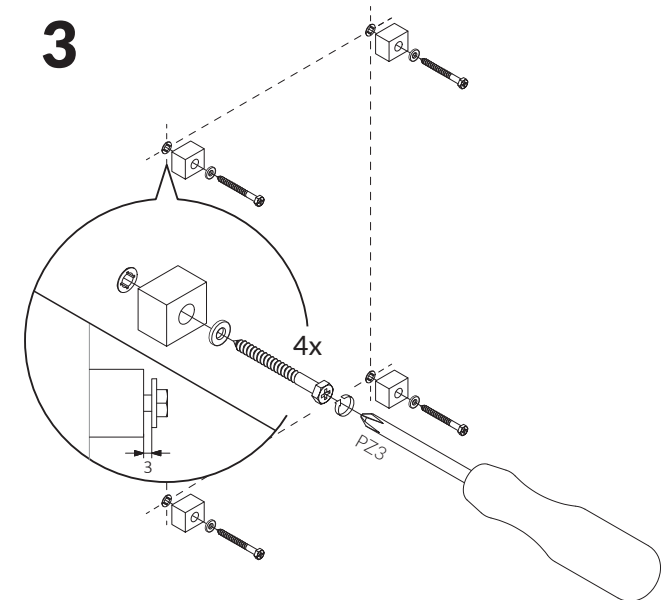

6 a/b/c*

User Manual

Mounting bracket TERMA K3P+D
4x

- PL** Instrukcja montażu – konsola TERMA K3P+D
- CS** Pokyny k instalaci – konzole TERMA K3P+D
- DE** Montageanleitung – Wandhalterung TERMA K3P+D
- ES** Instrucción de montaje – fijación TERMA K3P+D
- FR** Instruction du montage – Console TERMA K3P+D
- IT** Manuale d'uso – staffa di fissaggio TERMA K3P+D
- NL** Montage instructies – bevestigingsbeugels TERMA K3P+D
- RU** Инструкция по монтажу – крепление TERMA K3P+D
- SK** Pokyny k inštalácii – TERMA konzoly K3P+D