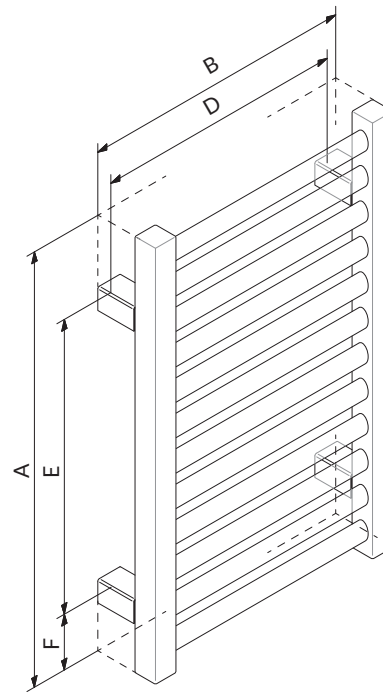

6 a/b/c*

User Manual

Mounting bracket TERMA K3P+D
4x

- PL** Instrukcja montażu – konsola TERMA K3P+D
- CS** Pokyny k instalaci – konzole TERMA K3P+D
- DE** Montageanleitung – Wandhalterung TERMA K3P+D
- ES** Instrucción de montaje – fijación TERMA K3P+D
- FR** Instruction du montage – Console TERMA K3P+D
- IT** Manuale d'uso – staffa di fissaggio TERMA K3P+D
- NL** Montage instructies – bevestigingsbeugels TERMA K3P+D
- RU** Инструкция по монтажу – крепление TERMA K3P+D
- SK** Pokyny k inštalácii – TERMA konzoly K3P+D