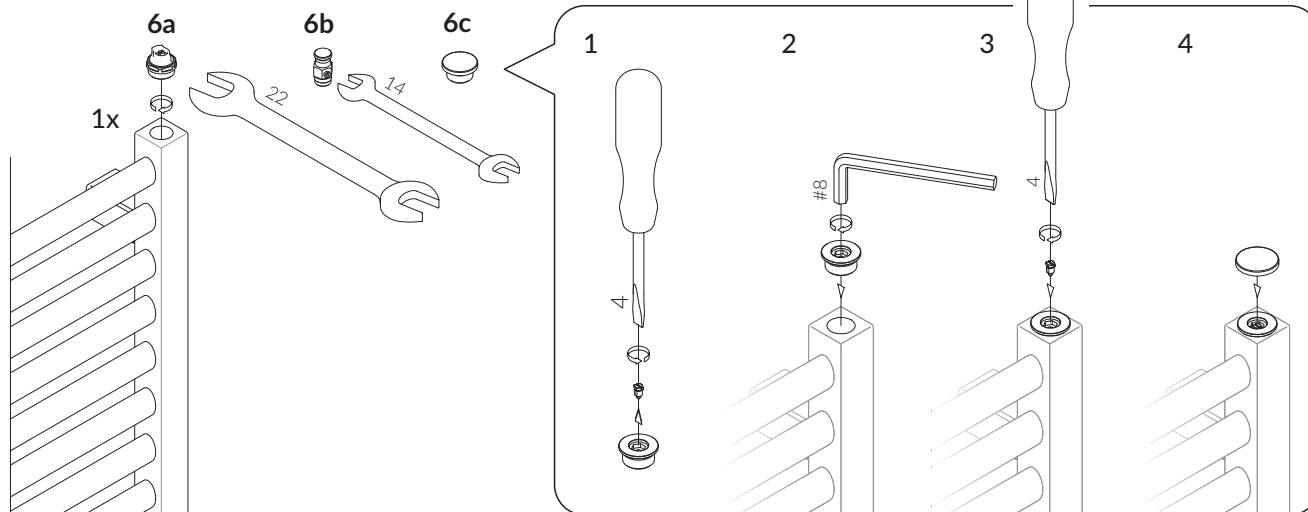

6 a/b/c*

User Manual

Mounting bracket TERMA K3P+D
4x

- PL** Instrukcja montażu – konsola TERMA K3P+D
- CS** Pokyny k instalaci – konzole TERMA K3P+D
- DE** Montageanleitung – Wandhalterung TERMA K3P+D
- ES** Instrucción de montaje – fijación TERMA K3P+D
- FR** Instruction du montage – Console TERMA K3P+D
- IT** Manuale d'uso – staffa di fissaggio TERMA K3P+D
- NL** Montage instructies – bevestigingsbeugels TERMA K3P+D
- RU** Инструкция по монтажу – крепление TERMA K3P+D
- SK** Pokyny k inštalácii – TERMA konzoly K3P+D